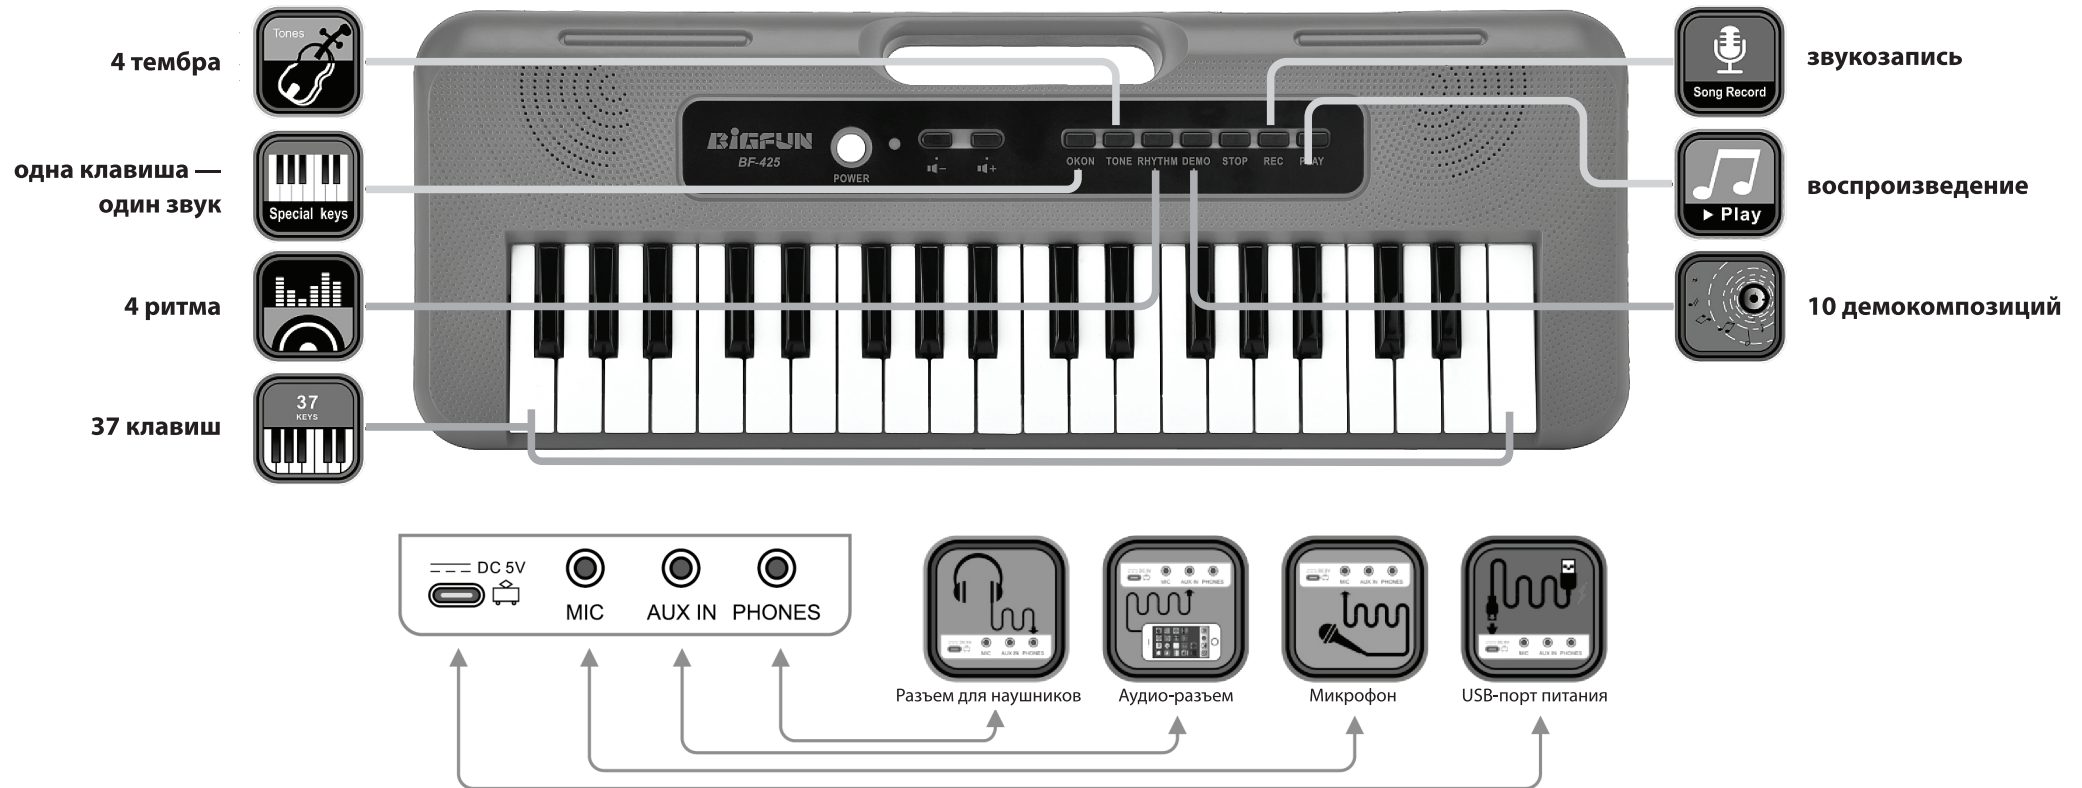

ЭЛЕКТРОННОЕ ПИАНИНО

37 КЛАВИШ

ВНИМАНИЕ!

Параметры адаптера, подходящего для использования игрушки: ВХОД AC100-240В 50-60 Гц, ВЫХОД DC 5 В 1000 мА. Некорректное использование адаптера может привести к удару электрическим током. Пианино следует использовать исключительно с адаптером для игрушек.

ВНИМАНИЕ! Мелкие детали! Опасность удушья! Игрушка не предназначена для детей младше 3-х лет.

ИНФОРМАЦИЯ ДЛЯ ПОКУПАТЕЛЯ

Мы постоянно обновляем нашу продукцию в целях ее улучшения. Поэтому иллюстрации на упаковке могут немного отличаться от внешнего вида реального товара.